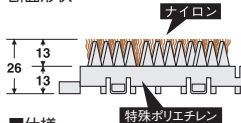

玄関マット

アウトドアマット

■カラーブラッシュ (土砂落とし用)

丈夫な極太ナイロンブラシ使用のジョイント式泥落としマット。マット上の凹凸が少ないので、多くの場所で使用できます。

断面形状

■カラー

■仕様

- ●カラーブラッシュ (厚さ約26mm)
  材質/ベース: 特殊ポリエチレン
  ブラシ: ナイロン
- ●専用ふち (厚さ約20mm)
  材質/EVA樹脂

カラーブラッシュ

寸法W×D	発送単位	商品コード	品番	価格
1ピース 150×150	80ピース	94-2118-□	MR-096-072-□	¥ 780
600×900(ふち付)	5枚	94-2119-□	MR-096-240-□	¥16,500

専用ふち

寸法W×D	発送単位	商品コード	品番	価格
角ふち 75×75	40ピース	① 94-2121-□	MR-096-890-□	¥240
中ふちオス 75×150	20ピース入×5ケース	② 94-2122-□	MR-096-893-□	¥300
中ふちメス 75×150	20ピース入×5ケース	③ 94-2123-□	MR-096-894-□	¥300

■スーパードスピット (除塵用)

すべりにくく、除塵性の高いブレッド形状のマット。スルー形状なので、土砂などがマット下に落ちメンテナンスも簡単。

■カラー

断面形状

■仕様

- 材質/塩化ビニール
  厚さ/約7mm
- ●高周波ふち付

スーパードスピット (高周波ふち付)

寸法W×D	発送単位	商品コード	品番	価格
600×900	10枚	94-2128-□	MR-133-040-□	¥13,500
900×1200	5枚	94-2129-□	MR-133-044-□	¥27,000
900×1500	4枚	94-2130-□	MR-133-046-□	¥34,500
900×1800	3枚	94-2131-□	MR-133-048-□	¥40,600

インドアマット

■ニューパワーセル (除塵用)

強靭性とクッション性に優れた除塵マット。色調は4色のパイル糸を組み合わせた落ち着きのあるカラーです。

■カラー

断面形状

■仕様

- 材質/表面: ナイロン(原着B.C.F.ナイロン他)
- 裏面: 軟質PVC
- 厚さ/約7mm

ニューパワーセル

寸法W×D	発送単位	商品コード	品番	価格
600×900	10枚	94-2124-□	MR-044-740-□	¥ 9,500
900×1500	3枚	94-2125-□	MR-044-746-□	¥24,800
900×1800	3枚	94-2126-□	MR-044-748-□	¥29,600

■ラインアート (吸水用)

極細繊維とヘタリに強い極太繊維のセット糸を交織することにより、吸水性と耐久性を併せ持った吸水マットです。

■カラー

断面形状

■仕様

- 材質/マット: ポリエステル(再生PET50%)
- 裏地: 軟質塩化ビニール
- 厚さ/約5~10mm

ラインアート

寸法W×D	発送単位	商品コード	品番	価格
900×1500	3枚	94-2139-□	MR-056-046-□	¥31,100
900×1800	3枚	94-2140-□	MR-056-048-□	¥37,700

- クリエイティブスペース
- ワークステーション
- デスク
- OAテーブルラック
- ハイグレードチェア
- オフィスチェア
- ローテーションスクリーン
- 会議・ミーティングテーブル
- 会議・ミーティングチェア
- 会議・研修室器具・備品
- ホワイトボード・掲示板
- ラウンジ・リフレッシュ家具
- システム収納家具・スライド書架
- 収納家具・整理用品
- ロッカー・シューズボックス
- 耐火金庫
- 役員用家具
- 応接用家具
- ロビーチェア・ベンチ
- カウンター
- オフィスアクセサリ
- 屋外用家具・備品
- ベッド・レセプション用家具
- 間仕切り・内装材
- 工場・物流用家具
- 高齢者・医療施設用家具
- 学校・図書館用家具
- 店舗用家具
- 官公庁仕様家具 / 防災用品