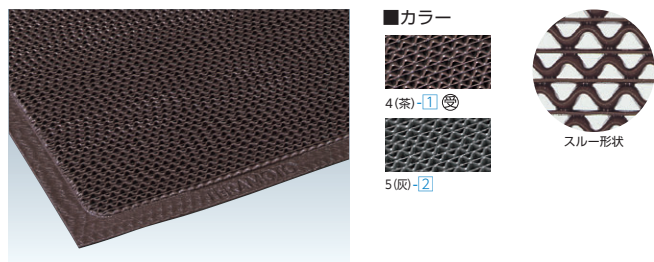

### ■仕様

- カラーブラッシュ (厚さ約26mm)  
材質/ベース: 特殊ポリエチレン  
ブラシ: ナイロン
- 専用ふち (厚さ約20mm)  
材質/EVA樹脂

### カラーブラッシュ

寸法W×D	発送単位	商品コード	品番	価格
1ピース 150×150	80ピース	94-2118-□	MR-096-072-□	¥ 780
600×900(ふち付)	5枚	94-2119-□	MR-096-240-□	¥16,500

### ■スーパードスピット (除塵用)

すべりにくく、除塵性の高いブレッド形状のマット。スルー形状なので、土砂などがマット下に落ちメンテナンスも簡単。