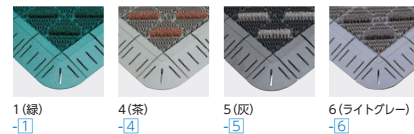

### ■カラーブラッシュ (土砂落とし用)

丈夫な極太ナイロンブラシ使用のジョイント式泥落としマット。マット上の凹凸が少ないので、多くの場所で使用できます。

600×900(ふち付)

### 断面形状

### ■仕様

- カラーブラッシュ (厚さ約26mm)  
材質/ベース: 特殊ポリエチレン  
ブラシ: ナイロン
- 専用ふち (厚さ約20mm)  
材質/EVA樹脂