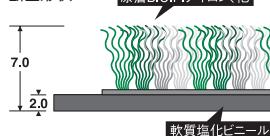

断面形状

■仕様

- 材質/表面: ナイロン(原着B.C.F.ナイロン他)
- 裏面: 軟質PVC
- 厚さ/約7mm

ニューパワーセル

寸法W×D	発送単位	商品コード	品番	価格
600×900	10枚	94-2124-□	MR-044-740-□	¥ 9,500
900×1500	3枚	94-2125-□	MR-044-746-□	¥24,800
900×1800	3枚	94-2126-□	MR-044-748-□	¥29,600