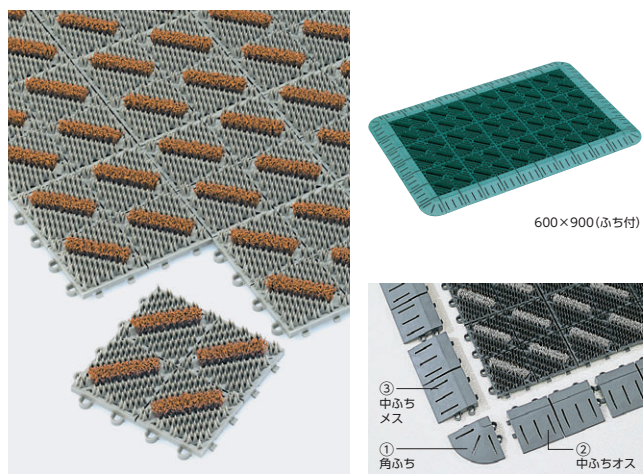

### ■カラーブラッシュ (土砂落とし用)

丈夫な極太ナイロンブラシ使用のジョイント式泥落としマット。マット上の凹凸が少ないので、多くの場所で使用できます。

600×900(ふち付)

### ■仕様

- カラーブラッシュ (厚さ約26mm)  
材質/ベース: 特殊ポリエチレン  
ブラシ: ナイロン
- 専用ふち (厚さ約20mm)  
材質/EVA樹脂

### ■スーパードスピット (除塵用)

すべりにくく、除塵性の高いブレッド形状のマット。スルー形状なので、土砂などがマット下に落ちメンテナンスも簡単。

### ■仕様

- 材質/表面: ナイロン(原着B.C.F.ナイロン他)
- 裏面: 軟質PVC
- 厚さ/約7mm